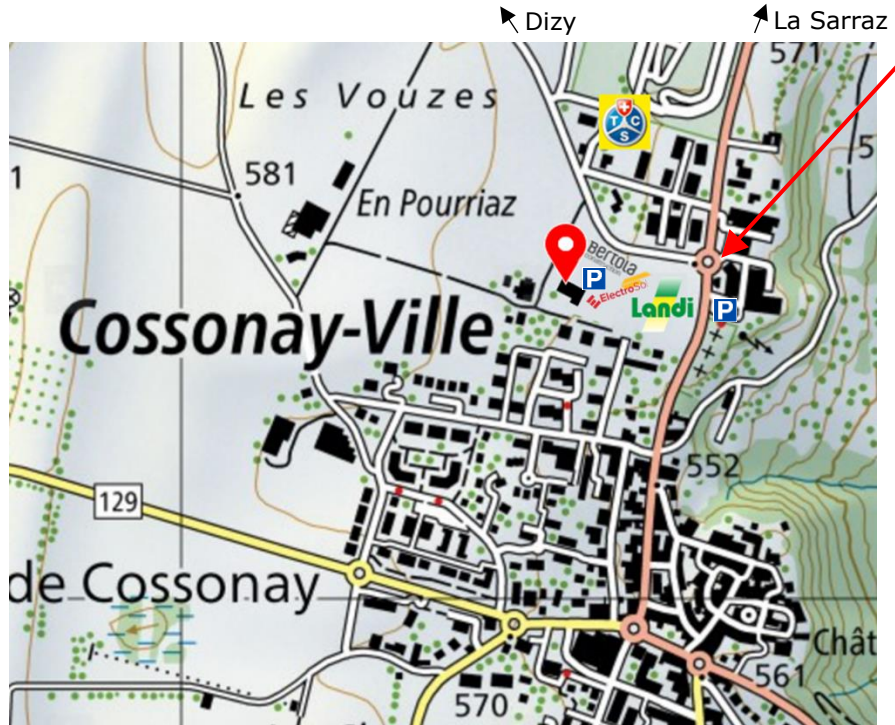

Où nous trouver ? Plan de situation

Au rond-point à la sortie de Cossonay en direction de La Sarraz, prenez la direction de Dizy et du TCS. Après 150 m, au-dessus de l'entreprise Bertola, tournez à gauche : l'EEC est au fond à gauche de ce chemin 😊

Parking en journée :

- Autour de notre bâtiment
- Au cimetière (2 min. à pied)

Parking le soir et le week-end :

- Le long du chemin du Chalet
- Devant l'entreprise ElectroSol